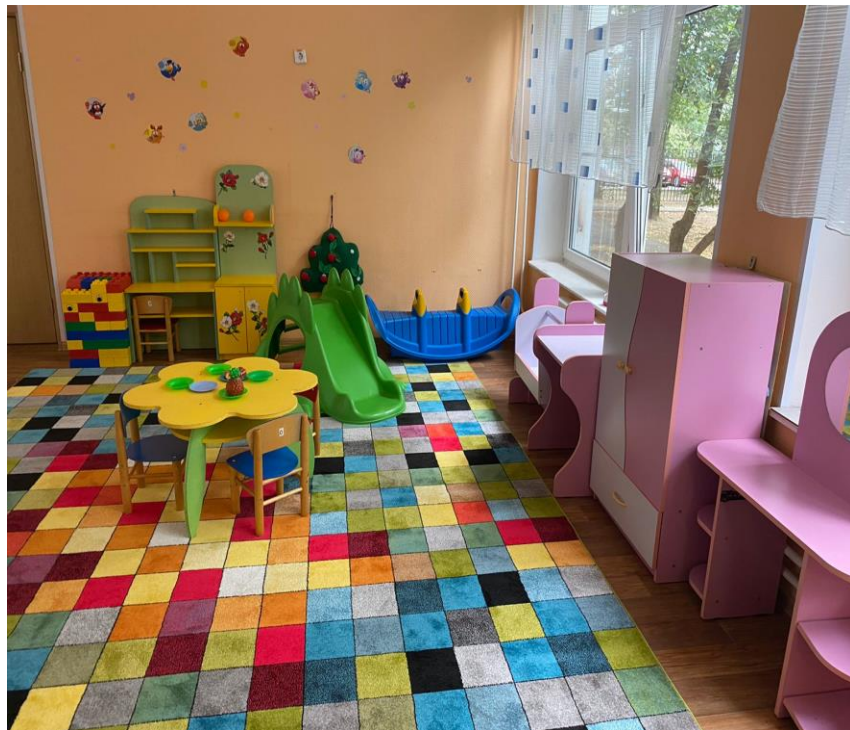

Дошкольный корпус «Планета Детства»

7 общеразвивающих групп для
детей от 3 до 7 лет

№3 старшая группа (5-6)

№4 подготовительная группа (6-7)

№5 средняя группа (4-5)

№6 старшая группа (5-6)

№7 средняя группа (4-5)

№10 младшая группа (3-4)

№11 подготовительная группа (6-7)

| Название д/о/адрес | Музыкальный зал | Спортивный зал | Групповая комната | Спальная комната совмещенная с игровой | Отдельная спальня | Бассейн | Кабинет учителя-логопеда | Кабинет педагога/учителя-дефектолога | Кабинет для кружковой работы |
|---------------------------------------------|-----------------|----------------|-------------------|----------------------------------------|-------------------|---------|--------------------------|--------------------------------------|------------------------------|
| «Планета Детства» Батайский проезд дом 7 | имеется | имеется | имеется | имеется | - | - | имеется | имеется | имеется |

Групповая комната

Мы играем

Мы развиваемся

Мы играем и растем

Кабинет педагога-психолога

Кабинет учителя-дефектолога

Методический кабинет

Спально – игровое пространство