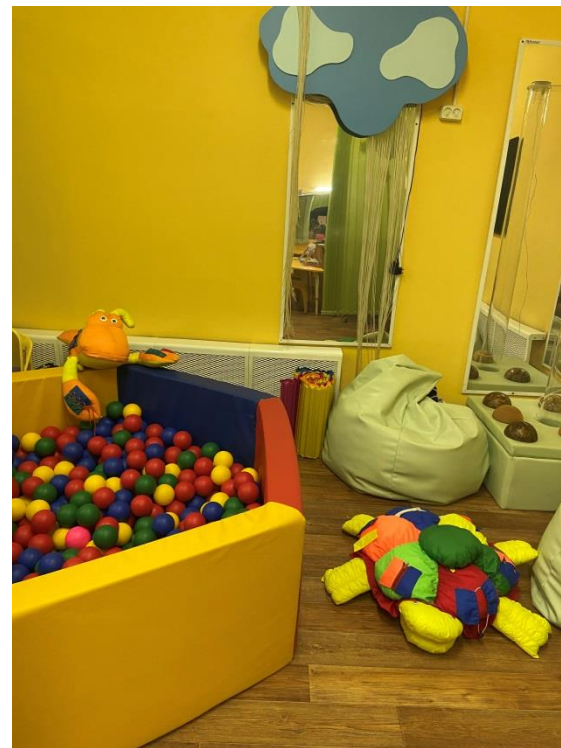

Дошкольный корпус «Планета Детства»

7 общеразвивающих групп для
детей от 3 до 7 лет

№3 старшая группа (5-6)

№4 подготовительная группа (6-7)

№5 средняя группа (4-5)

№6 старшая группа (5-6)

№7 средняя группа (4-5)

Групповая комната

Мы играем

Мы развиваемся

Мы играем и растем

Кабинет педагога-психолога

Кабинет учителя-дефектолога

Методический кабинет

Спально – игровое пространство

Кабинет учителя логопеда

Музыкальный зал

Спортивный зал

В здоровом теле - здоровый дух

Здоровье - это здорово!

Спортивная площадка

Дошкольный корпус «Планета Детства»

| Группа № | возраст воспитанников | направленность | возраст детей | время работы | воспитатели, помощники воспитателей |
|----------|-----------------------|-----------------|---------------|--------------|-------------------------------------------------------------------------------|
| №3 | старшая | общеразвивающая | 5-6 лет | с 7.00-19.00 | воспитатель Ершова Н.А., помощник воспитателя Попова Н.А. |
| №4 | подготовительная | общеразвивающая | 6-7 лет | с 7.00-19.00 | воспитатели: Шевченко И.Ю., Родина И.И., помощник воспитателя Гусейнова Б. И. |
| №5 | средняя | общеразвивающая | 4- 5лет | с 7.00-19.00 | воспитатели: Чинова Ю.А.,Панкова И.А. помощник воспитателя: Карлаш О.А. |
| №6 | старшая | общеразвивающая | 5-6 лет | с 7.00-19.00 | воспитатели: Полянская Ж.С., Гринь А.Ф. помощник воспитателя Боговик М.Н. |
| №7 | средняя | общеразвивающая | 4-5 лет | с 7.00-19.00 | воспитатели: Родионова С.С., Уварова С.Н., помощник воспитателя Дадашева Э.Р. |
| №10 | младшая | общеразвивающая | 3-4 года | с 7.00-19.00 | воспитатели :Башкова А.Р.,Родина И.И., помощник воспитателя Алиева Е.А. |
| №11 | подготовительная | общеразвивающая | 6-7 лет | с 7.00-19.00 | воспитатели: Уварова С.Н., Родионова С.С., помощник воспитателя Фатехова Р.Т. |